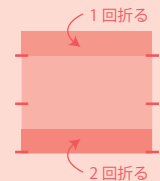

お小遣いや 写真をわたす のに便利な ミニ封筒

今回紹介した封筒や文庫カバーを作りたいけれど、良い原稿がない場合は
サンプル原稿をいくつかご用意しましたので是非ご活用ください。

<https://www.duplo.ne.jp/news_list/detail.php?no=53>